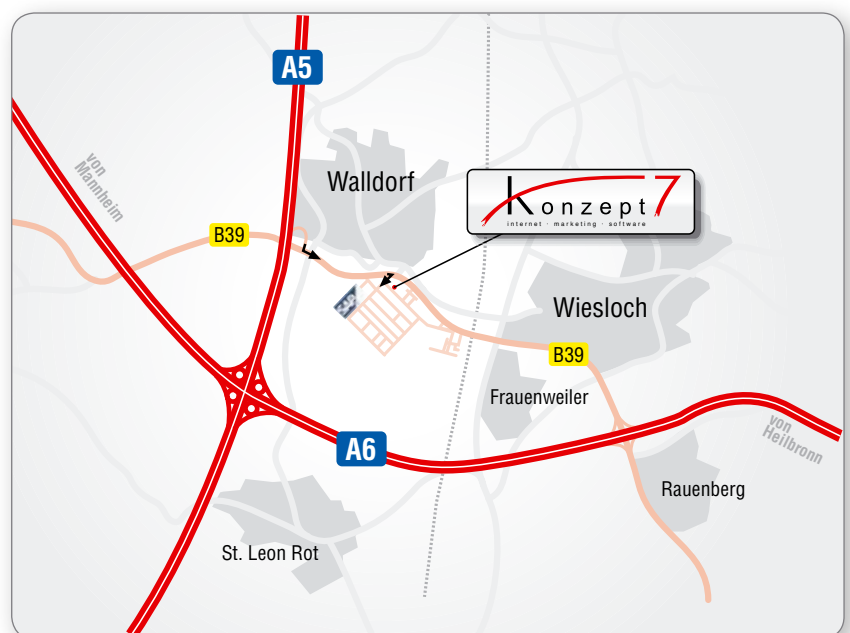

Übersichtskarte